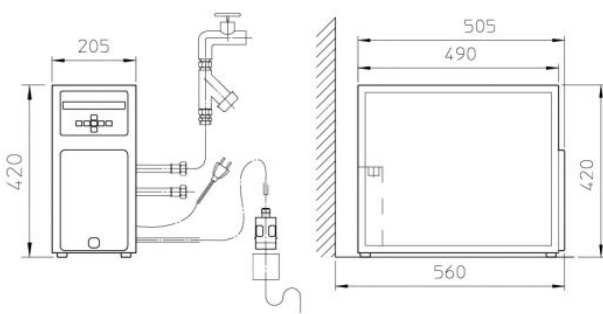

Technical Specifications

| | |
|-----------------------------|----------------------------|
| MEASUREMENT DIMENSIONS (MM) | L.205 x d.505/560 x h. 420 |
| TEMPÉRATURE ENTRÉ EAU (°C) | |
| POWER SUPPLY | 220 – 240 V / 50 Hz |
| PROTECTION FACTOR | IPX5 |
| PUISSANCE (KW) | |