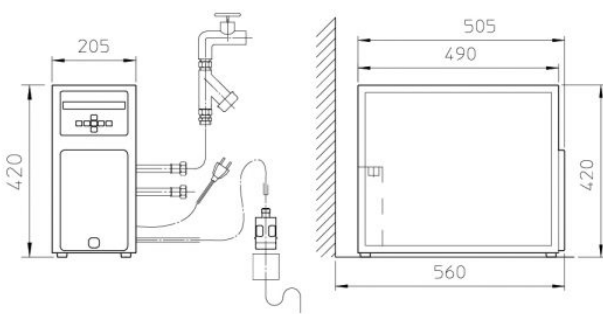

Technical Specifications

MEASUREMENT DIMENSIONS (MM)	L.205 x d.505/560 x h. 420
TEMPÉRATURE ENTRÉ EAU (°C)	
POWER SUPPLY	220 – 240 V / 50 Hz
PROTECTION FACTOR	IPX5
PUISSANCE (KW)	

To discover more about this product, scan this QR code.