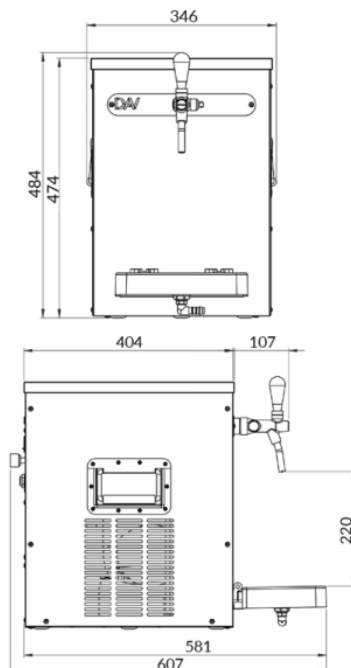

# ALASKA FROID SEC 1 TIRAGE COMPRESSEUR A AIR

DEBIT HORAIRE ( $\Delta T$  15): 55 l/h

D3083N

FABRICATION FRANÇAISE

Utilisation rapide et facile après branchement : sans banc de glace

Pratique: compresseur à air intégré et égouttoir rabatable

## Caractéristiques Techniques

<b>NOMBRE DE TIRAGE MAX.</b>	1T
<b>DEBIT HORAIRE (ΔT 15) L/H</b>	55
<b>PUISSANCE DU COMPRESSEUR (CV)</b>	3/8
<b>POIDS (KG)</b>	43
<b>DIMENSIONS (MM)</b>	L.287 x p.559 x h.490
<b>THERMOSTAT (TEMPÉRATURE DE LA RÉSERVE FROID)</b>	mécanique
<b>FLUIDE FRIGORIGENE</b>	R290
<b>EVAPORATEUR</b>	INOX
<b>MATIERE CUVE</b>	Bloc échangeur alu
<b>MATIERE MOUSSE ISOLATION</b>	Mousse élastomère RUA
<b>PRISE DE TERRE</b>	Obligatoire
<b>PUISSANCE MAX</b>	442
<b>ALIMENTATION</b>	220 – 240 V / 50 Hz