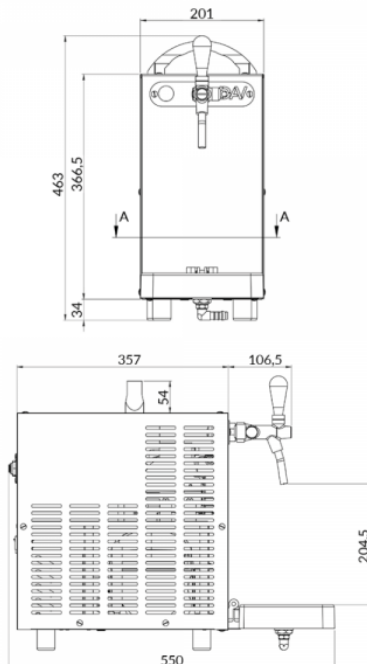

## Caractéristiques Techniques

<b>NOMBRE DE TIRAGE MAX.</b>	1T
<b>DEBIT HORAIRE (ΔT 15) L/H</b>	20
<b>PUISSANCE DU COMPRESSEUR (CV)</b>	1/6
<b>POIDS (KG)</b>	25
<b>DIMENSIONS (MM)</b>	L.201 x p.537 x h.464
<b>THERMOSTAT (TEMPÉRATURE DE LA RÉSERVE FROID)</b>	mécanique
<b>FLUIDE FRIGORIGENE</b>	R290
<b>EVAPORATEUR</b>	INOX
<b>MATIERE CUVE</b>	Bloc échangeur alu
<b>MATIERE MOUSSE ISOLATION</b>	Mousse élastomère RUA
<b>PRISE DE TERRE</b>	Obligatoire
<b>PUISSANCE MAX</b>	160
<b>ALIMENTATION</b>	220 – 240 V / 50 Hz