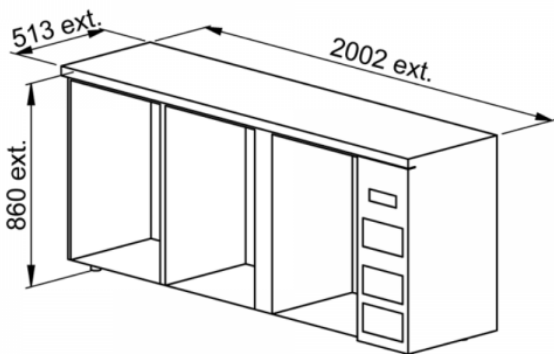

# Arrière bar réfrigéré FRIONOR

3 portes vitrées

C5373

**FRIONOR, le meilleur rapport qualité prix pour un bar qui ne ressemble qu'à vous.**

Refroidir, Stocker, Servir... Pour profiter pleinement de son bar, il faut qu'il soit pratique et performant, quelque soit sa taille et le nombre de personnes qui l'utilisent.

Intérieur de porte

Tiroir

## Caractéristiques Techniques

<b>TYPE DE POSE</b>	à poser
<b>DIMENSIONS (MM)</b>	L. 2002 x p.513 x h.860
<b>PIEDS RÉGLABLES</b>	6
<b>MODULE</b>	3 portes vitrées
<b>FINITION</b>	Intérieur : miror poli SS430 / Extérieur : noir
<b>NOMBRE DE CLAYETTE(S)</b>	6 (2 par porte)
<b>NOMBRE BOUTEILLES / CANNETTES PAR MODULE</b>	BT par porte : 126 de 33cl / CAN par porte : 216 de 33cl – 108 de 50 cl
<b>FROID</b>	Ventilé
<b>GROUPE</b>	À droite
<b>FERMETURE</b>	A CLE
<b>DEGIVRAGE</b>	Automatique
<b>CAPACITE UTILE (L)</b>	442
<b>ECLAIRAGE</b>	LED
<b>NIVEAU SONORE (DBA)</b>	42
<b>PLAGE DE TEMPERATURE (°C)</b>	2 à 10
<b>FLUIDE FRIGORIGENE</b>	R290
<b>POIDS (KG)</b>	138
<b>PUISSANCE (W)</b>	250
<b>ALIMENTATION</b>	220v / 50Hz