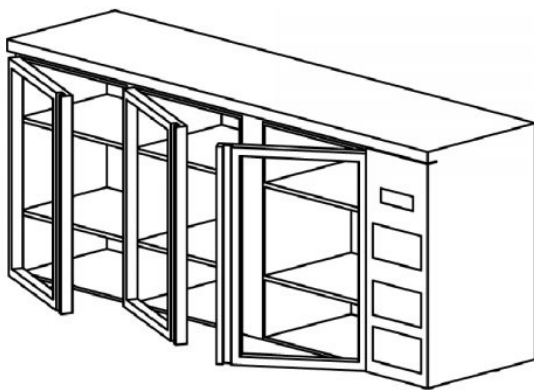

# Arrière bar réfrigéré FRIONOR

3 portes vitrées

C5373

**FRIONOR, le meilleur rapport qualité prix pour un bar qui ne ressemble qu'à vous.**

Refroidir, Stocker, Servir... Pour profiter pleinement de son bar, il faut qu'il soit pratique et performant, quelque soit sa taille et le nombre de personnes qui l'utilisent.

FRIONOR vous offre une gamme d'arrière-bar professionnelle pour un bar fonctionnel et facile à entretenir grâce à leur dégivrage automatique. Une multitude de configurations est disponible : de 1 à 4 blocs, portes pleines ou vitrées, tiroirs ... FRIONOR est l'assurance du meilleur rapport qualité /prix.

Intérieur de porte

Tiroir

## Caractéristiques Techniques

<b>TYPE DE POSE</b>	à poser
<b>DIMENSIONS (MM)</b>	L. 2002 x p.513 x h.860
<b>PIEDS RÉGLABLES</b>	6
<b>MODULE</b>	3 portes vitrées
<b>FINITION</b>	Intérieur : miror poli SS430 / Extérieur : noir
<b>NOMBRE DE CLAYETTE(S)</b>	6 (2 par porte)
<b>NOMBRE BOUTEILLES / CANNETTES PAR MODULE</b>	BT par porte : 126 de 33cl / CAN par porte : 216 de 33cl – 108 de 50 cl
<b>FROID</b>	Ventilé
<b>GROUPE</b>	À droite
<b>FERMETURE</b>	A CLE
<b>DEGIVRAGE</b>	Automatique
<b>CAPACITE UTILE (L)</b>	442
<b>ECLAIRAGE</b>	LED
<b>NIVEAU SONORE (DBA)</b>	42
<b>PLAGE DE TEMPERATURE (°C)</b>	2 à 10
<b>FLUIDE FRIGORIGENE</b>	R290
<b>POIDS (KG)</b>	138
<b>PUISSANCE (W)</b>	250
<b>ALIMENTATION</b>	220v / 50Hz