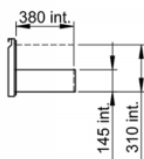

## Caractéristiques Techniques

<b>TYPE DE POSE</b>	à poser
<b>DIMENSIONS (MM)</b>	L. 2002 x p.513 x h.860
<b>PIEDS RÉGLABLES</b>	6
<b>MODULE</b>	3 portes vitrées
<b>FINITION</b>	Intérieur : miror poli SS430 / Extérieur : noir
<b>NOMBRE DE CLAYETTE(S)</b>	6 (2 par porte)
<b>NOMBRE BOUTEILLES / CANNETTES PAR MODULE</b>	BT par porte : 126 de 33cl / CAN par porte : 216 de 33cl – 108 de 50 cl
<b>FROID</b>	Ventilé
<b>GROUPE</b>	À droite
<b>FERMETURE</b>	A CLE
<b>DEGIVRAGE</b>	Automatique
<b>CAPACITE UTILE (L)</b>	442
<b>ECLAIRAGE</b>	LED
<b>NIVEAU SONORE (DBA)</b>	42
<b>PLAGE DE TEMPERATURE (°C)</b>	2 à 10
<b>FLUIDE FRIGORIGENE</b>	R290
<b>POIDS (KG)</b>	138
<b>PUISSANCE (W)</b>	250
<b>ALIMENTATION</b>	220v / 50Hz