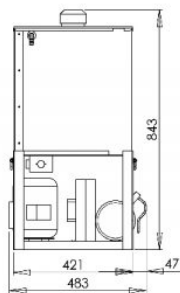

Caractéristiques Techniques

TIRAGE MAX	3
NOMBRE DE SERPENTIN	3 bières + 1 eau
PUISSANCE DU COMPRESSEUR (CV)	3/8
DEBIT HORAIRE (ΔT 15) L/H	143
DIMENSION VERTICALE (MM)	L.421 x p.421 x h.779
DIMENSION HORIZONTALE (MM)	L.834 x p.421 x h.448
THERMOSTAT (TEMPÉRATURE DE LA RÉSERVE FROID)	mécanique
CUVE (L)	55
POIDS A VIDE (KG)	32
FLUIDE FRIGORIGENE	R290
PUISSANCE (W)	442
WATT/H CECOMAF (W/H)	1149
VENTILATEUR (W)	10
ALIMENTATION	220 – 240 V / 50 Hz
PRISE DE TERRE	Obligatoire
EVAPORATEUR	cuivre
MATIERE CUVE	Polystyrène Choc
MATIERE MOUSE D'ISOLATION	polyuréthane