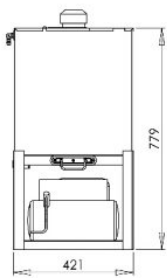

Caractéristiques Techniques

TIRAGE MAX	3
NOMBRE DE SERPENTIN	3 bières + 1 eau
PUISSANCE DU COMPRESSEUR (CV)	3/8
DEBIT HORAIRE (ΔT 15) L/H	143
DIMENSION VERTICALE (MM)	L.421 x p.421 x h.779
DIMENSION HORIZONTALE (MM)	L.834 x p.421 x h.448
THERMOSTAT (TEMPÉRATURE DE LA RÉSERVE FROID)	mécanique
CUVE (L)	55
POIDS A VIDE (KG)	32
FLUIDE FRIGORIGENE	R290
PUISSANCE (W)	442
WATT/H CECOMAF (W/H)	1149
VENTILATEUR (W)	10
ALIMENTATION	220 – 240 V / 50 Hz
PRISE DE TERRE	Obligatoire
EVAPORATEUR	cuivre
MATIERE CUVE	Polystyrène Choc
MATIERE MOUSE D'ISOLATION	polyuréthane