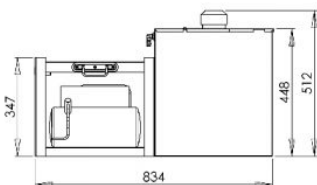

Caractéristiques Techniques

TIRAGE MAX	3
NOMBRE DE SERPENTIN	3 bières + 1 eau
PUISSANCE DU COMPRESSEUR (CV)	3/8
DEBIT HORAIRE (ΔT 15) L/H	143
DIMENSION VERTICALE (MM)	L.421 x p.421 x h.779
DIMENSION HORIZONTALE (MM)	L.834 x p.421 x h.448
THERMOSTAT (TEMPÉRATURE DE LA RÉSERVE FROID)	mécanique
CUVE (L)	55
POIDS A VIDE (KG)	32
FLUIDE FRIGORIGENE	R290
PUISSANCE (W)	442
WATT/H CECOMAF (W/H)	1149
VENTILATEUR (W)	10
ALIMENTATION	220 – 240 V / 50 Hz
PRISE DE TERRE	Obligatoire
EVAPORATEUR	cuivre
MATIERE CUVE	Polystyrène Choc
MATIERE MOUSE D'ISOLATION	polyuréthane