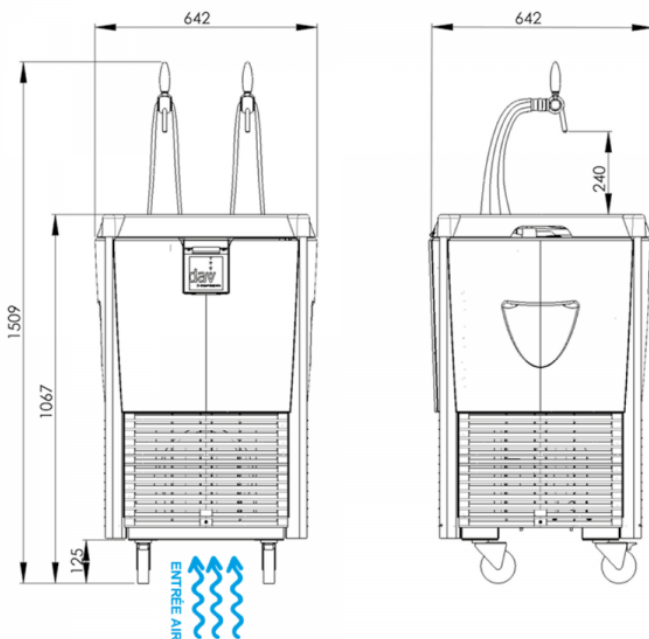

NOMADE - DOUBLE EVAPORATEUR - DAV EQUIPMENTS

2 Tirages

D11232T

FABRICATION FRANÇAISE

Facilement transportable: poignées et roues renforcées

Robuste

Adapté aux grandes manifestations

Qualité de service de bière optimum

Détendeur et vanne de vidange intégrés

Conçu et fabriqué en France par DAV EQUIPMENTS

Expert depuis 60 ans dans le développement et la fabrication de la solution de refroidissement des boissons, DAV EQUIPMENTS vous offre, à travers un processus éprouvé, une gamme de meubles mobiles assurant une qualité de service de bière optimum. Nous vous garantissons la fraîcheur de vos bières tout au long de vos manifestations : festival, salon, événements, concerts, fêtes de la musique... Le Nomade double évaporateur assurera un débit sur 2 becs de 295 l/h (ΔT 15).

Caractéristiques Techniques

NOMBRE DE TIRAGE MAX.	2T
DEBIT HORAIRE (ΔT 15) L/H	295
PUISSANCE COMPRESSEUR (CV)	3/4
POIDS (KG)	70
CAPACITE DE LA CUVE (L)	90
POIDS DU BANC DE GLACE (KG)	40
DIMENSIONS (MM)	L.642 x p.642 x h.1515
THERMOSTAT (TEMPÉRATURE DE LA RÉSERVE FROID)	mécanique
LONGUEUR MAX SERPENTINS (M)	2x30
FLUIDE FRIGORIGENE	R134A
EVAPORATEUR	cuivre
MATIERE CUVE	Polyéthylène
MATIERE MOUSSE ISOLATION	Polyuréthane
PRISE DE TERRE	Obligatoire
PUISSANCE MAX	918