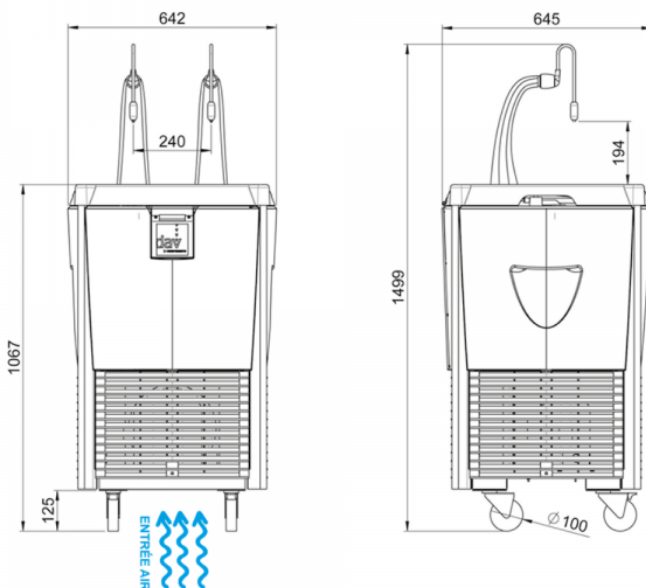

# NOMADE EASYTAP - SIMPLE EVAPORATEUR - DAV EQUIPMENTS

2 Tirages

D11202TEA

FABRICATION FRANÇAISE

Facilement transportable: poignées et roues renforcées  
Robuste  
Adapté aux grandes manifestations  
Robinet Easytap: Pour un tirage de la bière encore plus rapide et facile  
Qualité de service de bière optimum  
Détendeur et vanne de vidange intégrés  
Conçu et fabriqué en France par DAV EQUIPMENTS

## Caractéristiques Techniques

|  |                        |
|--|------------------------|
| NOMBRE DE TIRAGE MAX.                        | 2T                     |
| DEBIT HORAIRE ( $\Delta T$ 15) L/H           | 223                    |
| PUISSANCE COMPRESSEUR (CV)                   | 2/3                    |
| POIDS (KG)                                   | 70                     |
| CAPACITE DE LA CUVE (L)                      | 90                     |
| POIDS DU BANC DE GLACE (KG)                  | 30                     |
| DIMENSIONS (MM)                              | L.642 x p.642 x h.1515 |
| THERMOSTAT (TEMPÉRATURE DE LA RÉSERVE FROID) | mécanique              |
| LONGUEUR MAX SERPENTINS (M)                  | 2x30                   |
| FLUIDE FRIGORIGENE                           | R134A                  |
| EVAPORATEUR                                  | cuivre                 |
| MATIERE CUVE                                 | Polyéthylène           |
| MATIERE MOUSSE ISOLATION                     | Polyuréthane           |
| PRISE DE TERRE                               | Obligatoire            |
| PUISSANCE MAX                                | 756                    |