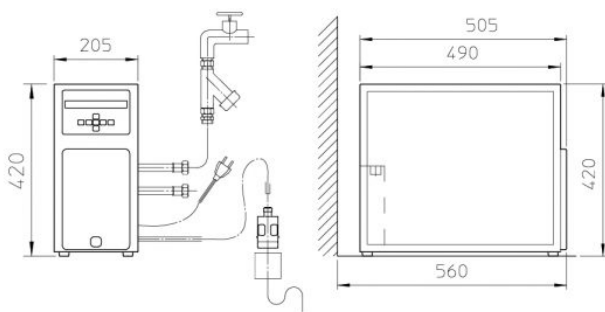

Caractéristiques Techniques

DIMENSIONS (MM)	L.205 x p.505/560 x h. 420
ACCESSOIRE EN OPTION	Châssis à roulettes
TEMPÉRATURE ENTRÉE EAU (°C)	max +35°C
ALIMENTATION	220 – 240 V / 50 Hz
INDICE DE PROTECTION	IPX5
PUISSANCE (KW)	230-320