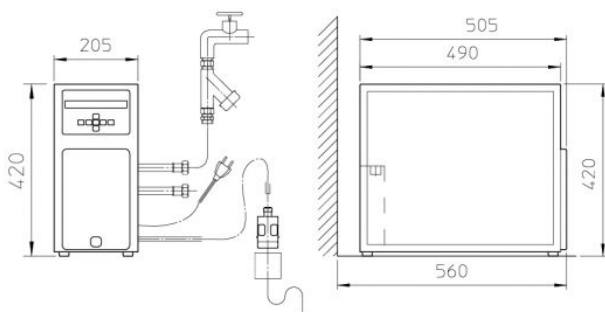

## Caractéristiques Techniques

|                                   |                            |
|-----------------------------------|----------------------------|
| <b>DIMENSIONS (MM)</b>            | L.205 x p.505/560 x h. 420 |
| <b>ACCESSOIRE EN OPTION</b>       | Châssis à roulettes        |
| <b>TEMPÉRATURE ENTRÉ EAU (°C)</b> | max +35°C                  |
| <b>ALIMENTATION</b>               | 220 – 240 V / 50 Hz        |
| <b>INDICE DE PROTECTION</b>       | IPX5                       |
| <b>PUISSANCE (KW)</b>             | 230-320                    |