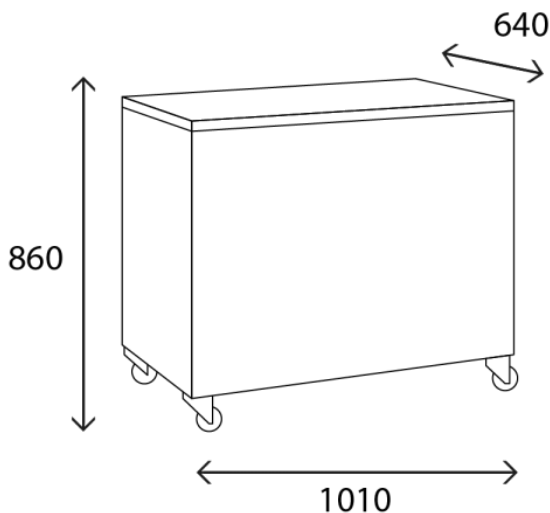

## REFROIDISSEUR À BOUTEILLES SUR ROULETTES - FRIONOR

capacité utile 261L

C5421B

Couvercles plats coulissants pleins. Revêtement interne laqué blanc. Pratique : 4 Roulettes dont 2 avec freins / bouchon de vidange à l'intérieur.

Ses atouts indéniables : ce frigo bahut offre une très grande capacité de stockage ainsi qu'une grande ouverture de porte permettant d'y ranger un carton complet de boissons. Elle saura garder vos boissons à la température de votre choix. Sur demande : un châssis de transport en inox est également disponible afin de transporter en toute sécurité votre bahut lors de vos différentes manifestations, le châssis est également empilable.

## Caractéristiques Techniques

<b>TYPE DE POSE</b>	à poser
<b>DIMENSIONS (MM)</b>	L.1010 x p.640 x h.860
<b>PIEDS</b>	4 pieds sur roulettes
<b>FINITION</b>	Blanche
<b>NOMBRE BOUTEILLES / CANNETTES PAR VITRINE</b>	Bout. : 245 x 33 cl / 245 x 50 cl Can. : 400 x 33 cl / 245 x 50 cl
<b>FROID</b>	Statique
<b>PORTE</b>	2 portes coulissantes inox sur le dessus
<b>CAPACITÉ UTILE (L)</b>	261
<b>PLAGE DE TEMPERATURE (°C)</b>	1 à 10
<b>FLUIDE FRIGORIGENE</b>	R600A
<b>POIDS (KG)</b>	61
<b>PUISSANCE (W)</b>	260
<b>THERMOSTAT (TEMPÉRATURE DE LA RÉSERVE FROID)</b>	mécanique