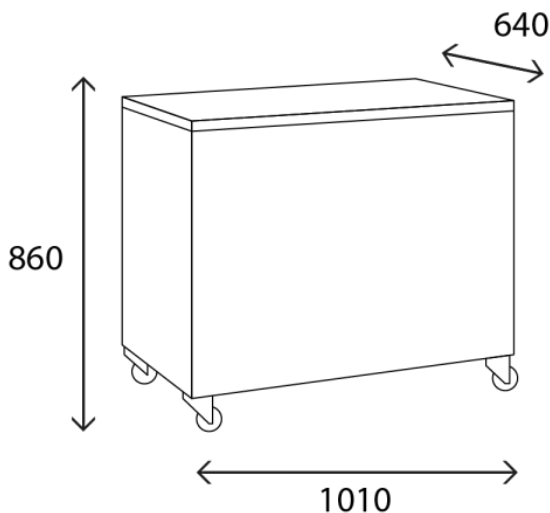

REFROIDISSEUR À BOUTEILLES SUR ROULETTES - FRIONOR

capacité utile 261L

C5421B

Couvercles plats coulissants pleins. Revêtement interne laqué blanc. Pratique : 4 Roulettes dont 2 avec freins / bouchon de vidange à l'intérieur.

Ses atouts indéniables : ce frigo bahut offre une très grande capacité de stockage ainsi qu'une grande ouverture de porte permettant d'y ranger un carton complet de boissons. Elle saura garder vos boissons à la température de votre choix. Sur demande : un châssis de transport en inox est également disponible afin de transporter en toute sécurité votre bahut lors de vos différentes manifestations, le châssis est également empilable.

Caractéristiques Techniques

TYPE DE POSE	à poser
DIMENSIONS (MM)	L.1010 x p.640 x h.860
PIEDS	4 pieds sur roulettes
FINITION	Blanche
NOMBRE BOUTEILLES / CANNETTES PAR VITRINE	Bout. : 245 x 33 cl / 245 x 50 cl Can. : 400 x 33 cl / 245 x 50 cl
FROID	Statique
PORTE	2 portes coulissantes inox sur le dessus
CAPACITÉ UTILE (L)	261
PLAGE DE TEMPERATURE (°C)	1 à 10
FLUIDE FRIGORIGENE	R600A
POIDS (KG)	61
PUISSANCE (W)	260
THERMOSTAT (TEMPÉRATURE DE LA RÉSERVE FROID)	mécanique